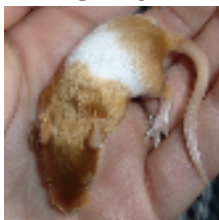

Vrh "C2" Z Úpatí Železných hor

Výpis předků

Datum narození: **11.5.2008**

Otec: **?jeden ze samců z vrhu "U"** (sh, fawn banded nebo sh, champagne banded)

Matka: **UHŘÍK (sh, satin, fawn self)**

Otec: ERROL Z Úpatí železných hor (sh, champagne tan)

Matka: Opička Z Úpatí Železných hor (sh, satin, chocolate sable banded)

Počet mláďat: **5**

Seznam mláďat:

CAELIA - F, sh, satin, chocolate, banded

CLAUDIA - F, sh, satin, chocolate sable, banded

CALIGULA - M, sh, champagne banded

CORVINUS - M, sh, satin, chocolate, banded

CRISPUS - M, sh, satin, fawn, banded