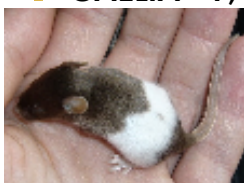

Vrh "C2" Z Úpatí Železných hor

Výpis předků

Datum narození: **11.5.2008**

Otec: **?jeden ze samců z vrhu "U"** (sh, fawn banded nebo sh, champagne banded)

Matka: **UHŘÍK (sh, satin, fawn self)**

Otec: ERROL Z Úpatí železných hor (sh, champagne tan)

Matka: Opička Z Úpatí Železných hor (sh, satin, chocolate sable banded)

Počet mláďat: **5**

Seznam mláďat:

CAELIA - F, sh, satin, chocolate, banded

CLAUDIA - F, sh, satin, chocolate sable, banded

CALIGULA - M, sh, champagne banded